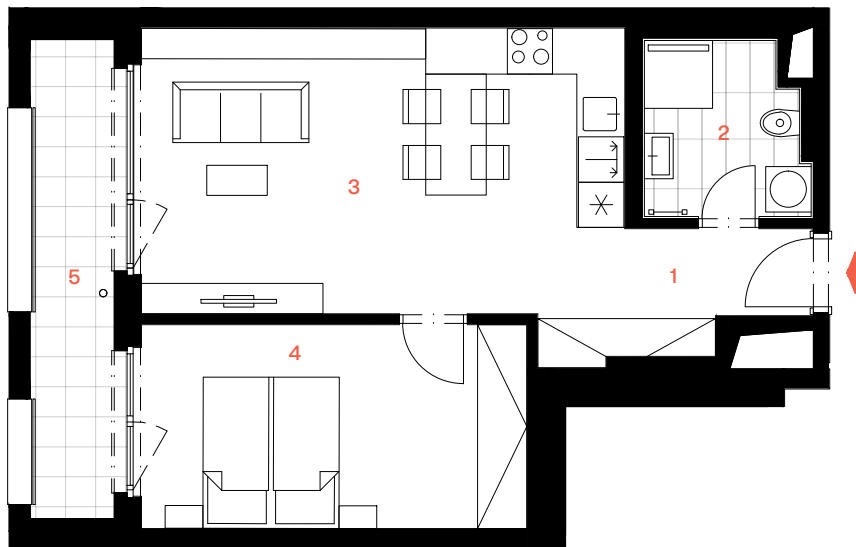

Yards ŽIŽKOV

BYT B.06.09

EAST YARD

2+kk | 6.NP

| | | |
|---|--------------------|---------------------|
| 1 | Chodba | 3,6 m ² |
| 2 | Koupelna a WC | 4,7 m ² |
| 3 | Obývací pokoj + kk | 25,4 m ² |
| 4 | Pokoj | 14,0 m ² |
| | Svislé konstrukce | 2,3 m ² |

Podlahová plocha 50,0 m²

| | | |
|---|--------|--------------------|
| 5 | Lodžie | 7,8 m ² |
|---|--------|--------------------|

yards.cz

1:100

Podlahová plocha ve smyslu nařízení vlády č. 366/2013 Sb. Veškeré uvedené údaje jsou pouze orientační a mají informativní charakter. Názvy, popisy, kóty a plochy se mohou lišit od skutečnosti. Zobrazené zařízení a vybavení (nábytek, kuchyňská linka, spotřebiče apod.) není součástí dodávky. Přesný rozsah dodávky a ploch je určen ve smlouvě.