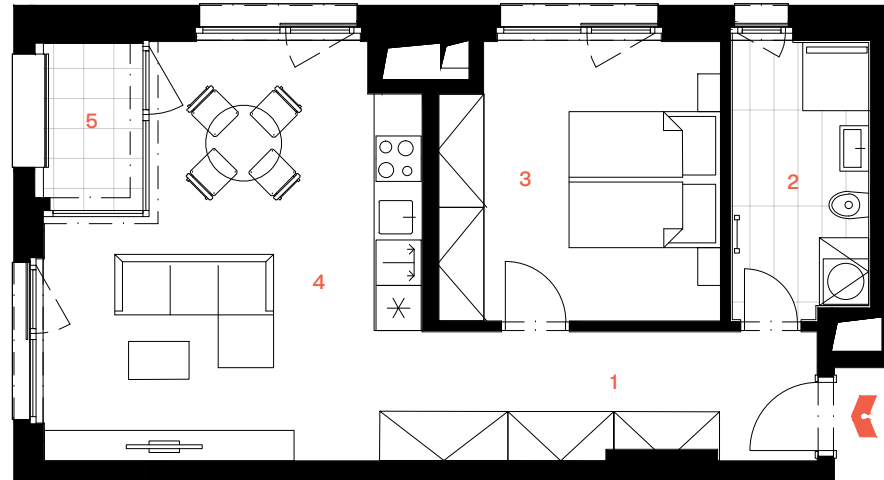

Yards ŽIŽKOV

BYT B.06.08

EAST YARD

2+kk | 6.NP

1	Chodba	8,9 m ²
2	Koupelna a WC	6,5 m ²
3	Pokoj	13,0 m ²
4	Obývací pokoj + kk	23,6 m ²
	Svislé konstrukce	2,6 m ²

Podlahová plocha 54,6 m²

5 Lodžie 2,9 m²

yards.cz

1:100

Podlahová plocha ve smyslu nařízení vlády č. 366/2013 Sb. Veškeré uvedené údaje jsou pouze orientační a mají informativní charakter. Názvy, popisy, kóty a plochy se mohou lišit od skutečnosti. Zobrazené zařízení a vybavení (nábytek, kuchyňská linka, spotřebiče apod.) není součástí dodávky. Přesný rozsah dodávky a ploch je určen ve smlouvě.