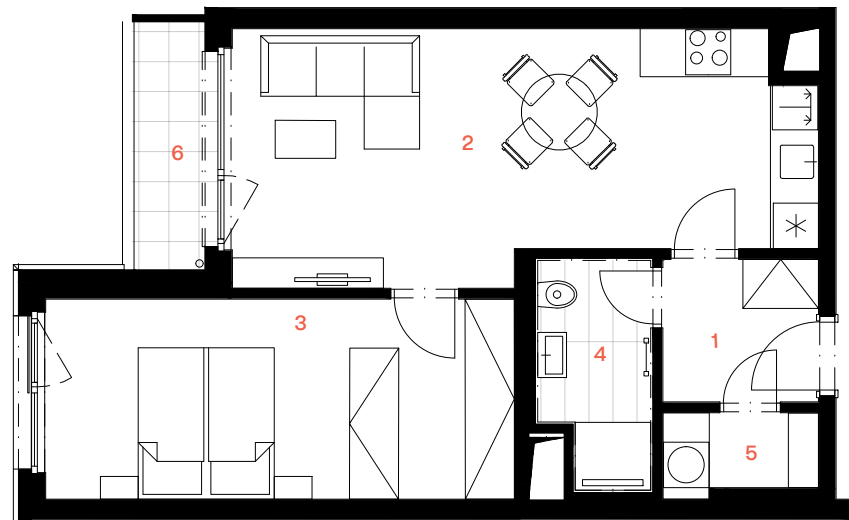

Yards žižkov

BYT B.02.02

EAST YARD

2+kk | 2.NP

1	Zádvěří	4,1 m ²
2	Obývací pokoj + kk	24,4 m ²
3	Pokoj	16,4 m ²
4	Koupelna a WC	4,1 m ²
5	Komora	2,2 m ²
	Svislé konstrukce	2,6 m ²

Podlahová plocha 53,8 m²

6 Lodžie 3,6 m²

yards.cz

1:100

Podlahová plocha ve smyslu nařízení vlády č. 366/2013 Sb. Veškeré uvedené údaje jsou pouze orientační a mají informativní charakter. Názvy, popisy, kóty a plochy se mohou lišit od skutečnosti. Zobrazené zařízení a vybavení (nábytek, kuchyňská linka, spotřebiče apod.) není součástí dodávky. Přesný rozsah dodávky a ploch je určen ve smlouvě.