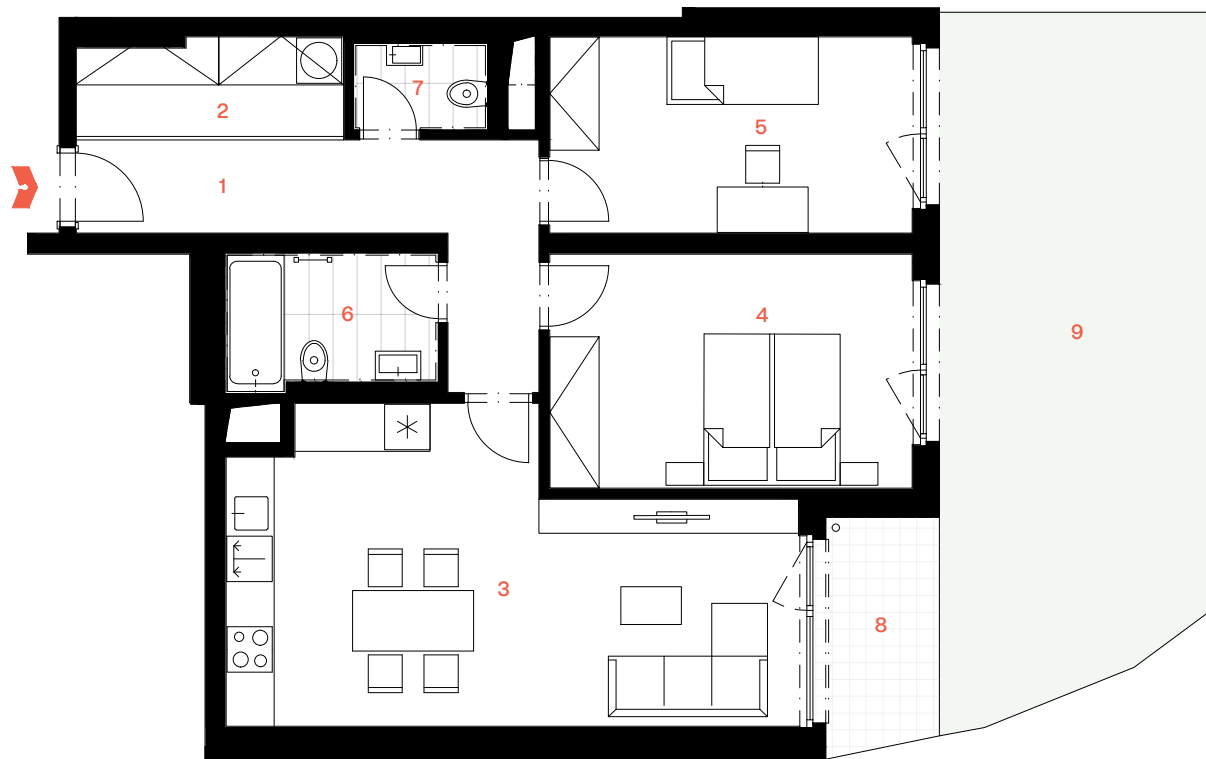

Yards ŽIŽKOV

BYT B.01.01

EAST YARD

3+kk | 1.NP

1	Zádvěří	10,6 m ²
2	Komora	4,6 m ²
3	Obývací pokoj + kk	27,6 m ²
4	Pokoj	15,1 m ²
5	Pokoj	12,7 m ²
6	Koupelna a WC	4,7 m ²
7	WC	1,9 m ²
	Svislé konstrukce	5,0 m ²

Podlahová plocha 82,2 m²

8	Terasa	5,0 m ²
9	Předzahrádka	33,9 m ²

yards.cz

1:100

Podlahová plocha ve smyslu nařízení vlády č. 366/2013 Sb. Veškeré uvedené údaje jsou pouze orientační a mají informativní charakter. Názvy, popisy, kóty a plochy se mohou lišit od skutečnosti. Zobrazené zařízení a vybavení (nábytek, kuchyňská linka, spotřebiče apod.) není součástí dodávky. Přesný rozsah dodávky a ploch je určen ve smlouvě.