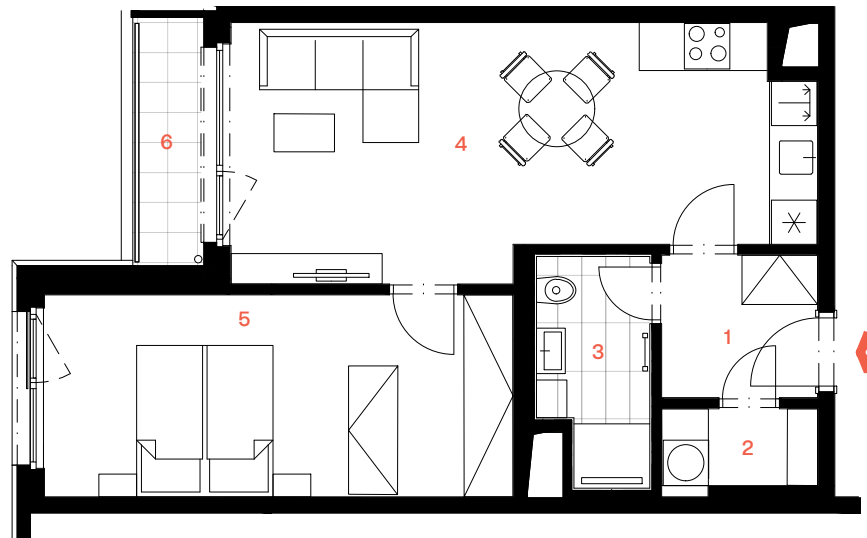

Yards ŽIŽKOV

BYT B.11.02

EAST YARD

2+kk | 11.NP

1	Zádvěří	4,1 m ²
2	Komora	2,3 m ²
3	Koupelna a WC	4,1 m ²
4	Obývací pokoj + kk	24,6 m ²
5	Pokoj	16,6 m ²
	Svislé konstrukce	2,5 m ²

Podlahová plocha 54,2 m²

6 Lodžie 3,6 m²

yards.cz

1:100

Podlahová plocha ve smyslu nařízení vlády č. 366/2013 Sb. Veškeré uvedené údaje jsou pouze orientační a mají informativní charakter. Názvy, popisy, kóty a plochy se mohou lišit od skutečnosti. Zobrazené zařízení a vybavení (nábytek, kuchyňská linka, spotřebiče apod.) není součástí dodávky. Přesný rozsah dodávky a ploch je určen ve smlouvě.