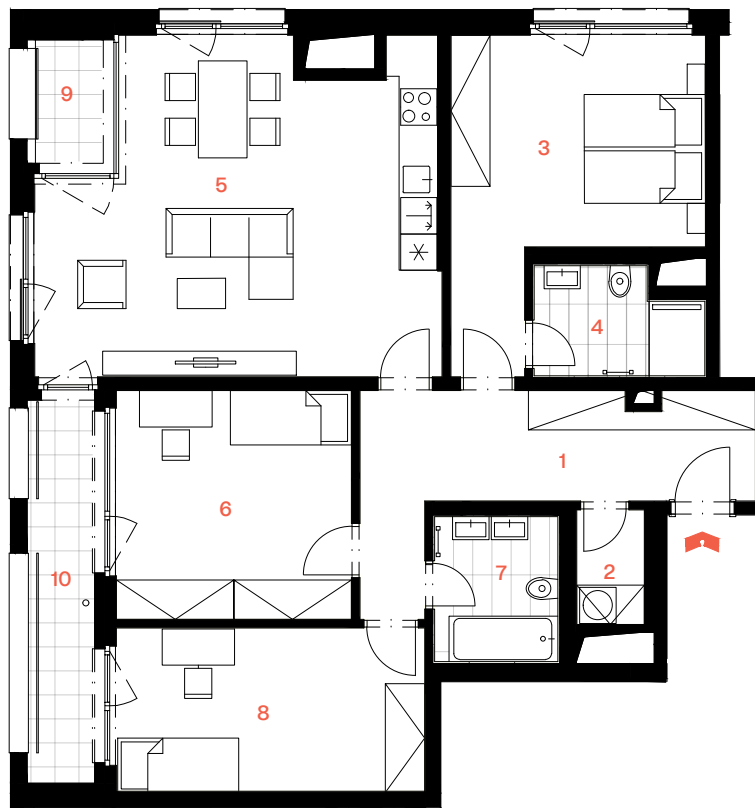

Yards ŽIŽKOV

BYT B.09.07

EAST YARD

4+kk | 9.NP

1	Chodba	14,6 m ²
2	Komora	2,1 m ²
3	Pokoj	17,4 m ²
4	Koupelna a WC	4,6 m ²
5	Obývací pokoj + kk	33,4 m ²
6	Pokoj	15,0 m ²
7	Koupelna a WC	4,9 m ²
8	Pokoj	14,0 m ²
	Svislé konstrukce	7,0 m ²

Podlahová plocha 113,0 m²

9	Lodžie	3,1 m ²
10	Lodžie	8,0 m ²

yards.cz

1:125

Podlahová plocha ve smyslu nařízení vlády č. 366/2013 Sb. Veškeré uvedené údaje jsou pouze orientační a mají informativní charakter. Názvy, popisy, kóty a plochy se mohou lišit od skutečnosti. Zobrazené zařízení a vybavení (nábytek, kuchyňská linka, spotřebiče apod.) není součástí dodávky. Přesný rozsah dodávky a ploch je určen ve smlouvě.