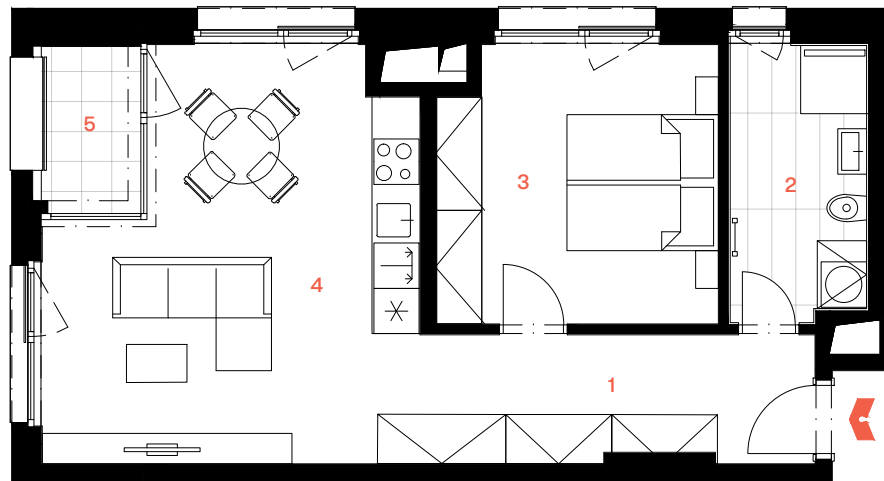

Yards ŽIŽKOV

BYT B.07.08

EAST YARD

2+kk | 7.NP

1	Chodba	8,9 m ²
2	Koupelna a WC	6,5 m ²
3	Pokoj	13,4 m ²
4	Obývací pokoj + kk	24,0 m ²
	Svislé konstrukce	2,6 m ²

Podlahová plocha 55,4 m²

5 Lodžie 3,1 m²

yards.cz

1:100

Podlahová plocha ve smyslu nařízení vlády č. 366/2013 Sb. Veškeré uvedené údaje jsou pouze orientační a mají informativní charakter. Názvy, popisy, kóty a plochy se mohou lišit od skutečnosti. Zobrazené zařízení a vybavení (nábytek, kuchyňská linka, spotřebiče apod.) není součástí dodávky. Přesný rozsah dodávky a ploch je určen ve smlouvě.