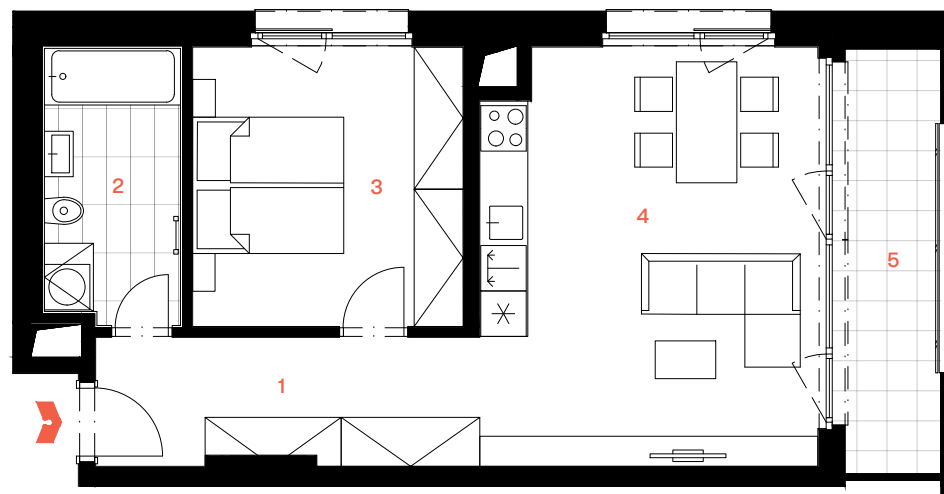

Yards ŽIŽKOV

BYT B.07.07

EAST YARD

2+kk | 7.NP

1	Chodba	8,6 m ²
2	Koupelna a WC	6,5 m ²
3	Pokoj	13,2 m ²
4	Obývací pokoj + kk	24,8 m ²
	Svislé konstrukce	2,7 m ²

Podlahová plocha 55,8 m²

5 Lodžie 7,9 m²

yards.cz

1:100

Podlahová plocha ve smyslu nařízení vlády č. 366/2013 Sb. Veškeré uvedené údaje jsou pouze orientační a mají informativní charakter. Názvy, popisy, kóty a plochy se mohou lišit od skutečnosti. Zobrazené zařízení a vybavení (nábytek, kuchyňská linka, spotřebiče apod.) není součástí dodávky. Přesný rozsah dodávky a ploch je určen ve smlouvě.