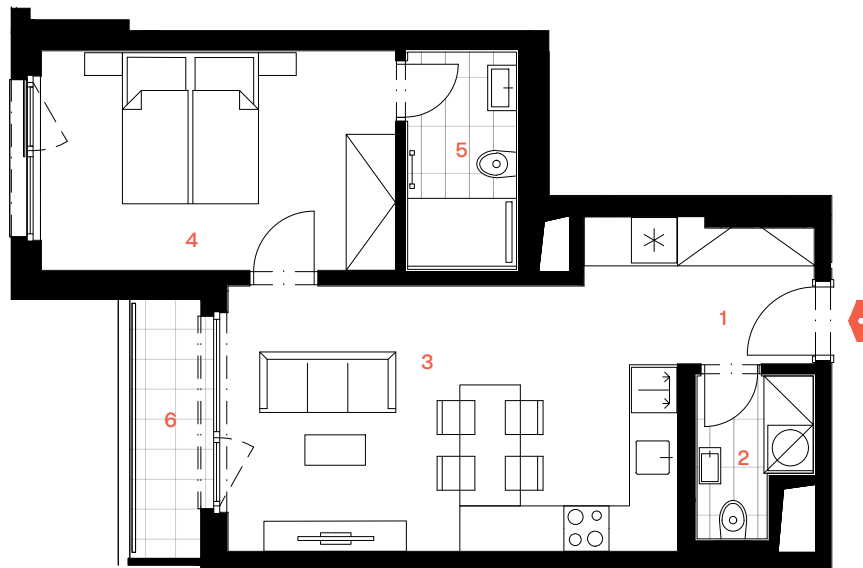

Yards ŽIŽKOV

BYT B.07.01

EAST YARD

2+kk | 7.NP

1	Chodba	3,4 m ²
2	WC	2,8 m ²
3	Obývací pokoj + kk	22,4 m ²
4	Pokoj	13,7 m ²
5	Koupelna a WC	4,2 m ²
	Svislé konstrukce	2,7 m ²

Podlahová plocha 49,2 m²

6 Lodžie 3,7 m²

yards.cz

1:100

Podlahová plocha ve smyslu nařízení vlády č. 366/2013 Sb. Veškeré uvedené údaje jsou pouze orientační a mají informativní charakter. Názvy, popisy, kóty a plochy se mohou lišit od skutečnosti. Zobrazené zařízení a vybavení (nábytek, kuchyňská linka, spotřebiče apod.) není součástí dodávky. Přesný rozsah dodávky a ploch je určen ve smlouvě.