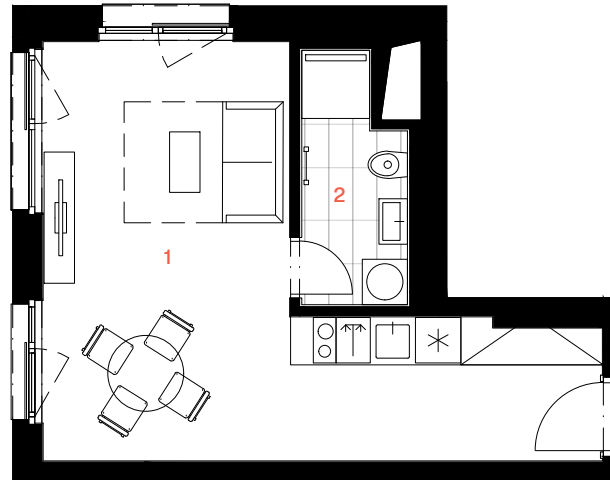

Yards ŽIŽKOV

BYT B.05.10

EAST YARD

1+kk | 5.NP

1	Obývací pokoj + kk	25,9 m ²
2	Koupelna a WC	4,2 m ²
	Svislé konstrukce	1,4 m ²

Podlahová plocha

31,5 m²

yards.cz

1:100

Podlahová plocha ve smyslu nařízení vlády č. 366/2013 Sb. Veškeré uvedené údaje jsou pouze orientační a mají informativní charakter. Názvy, popisy, kóty a plochy se mohou lišit od skutečnosti. Zobrazené zařízení a vybavení (nábytek, kuchyňská linka, spotřebiče apod.) není součástí dodávky. Přesný rozsah dodávky a ploch je určen ve smlouvě.