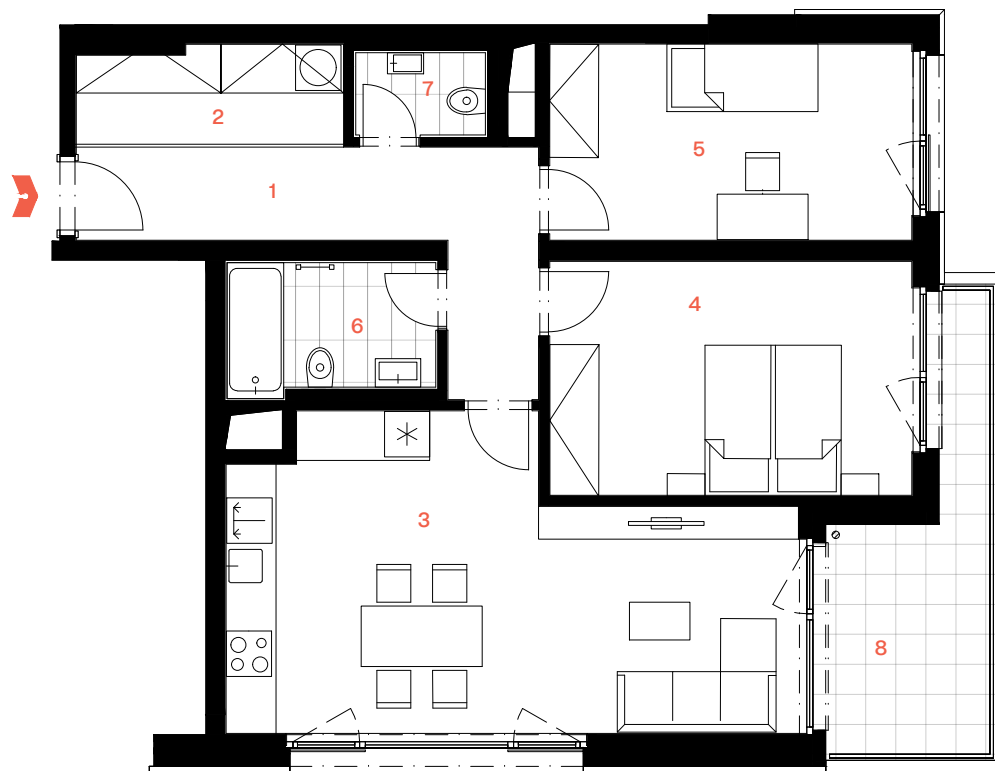

Yards žižkov

BYT B.04.04

EAST YARD

3+kk | 4.NP

1	Zádveří	10,6 m ²
2	Komora	4,6 m ²
3	Obývací pokoj + kk	27,6 m ²
4	Pokoj	15,1 m ²
5	Pokoj	12,4 m ²
6	Koupelna a WC	4,7 m ²
7	WC	1,9 m ²
	Svislé konstrukce	5,1 m ²

Podlahová plocha 82,0 m²

8 Lodžie 10,4 m²

yards.cz

1:100

Podlahová plocha ve smyslu nařízení vlády č. 366/2013 Sb. Veškeré uvedené údaje jsou pouze orientační a mají informativní charakter. Názvy, popisy, kóty a plochy se mohou lišit od skutečnosti. Zobrazené zařízení a vybavení (nábytek, kuchyňská linka, spotřebiče apod.) není součástí dodávky. Přesný rozsah dodávky a ploch je určen ve smlouvě.