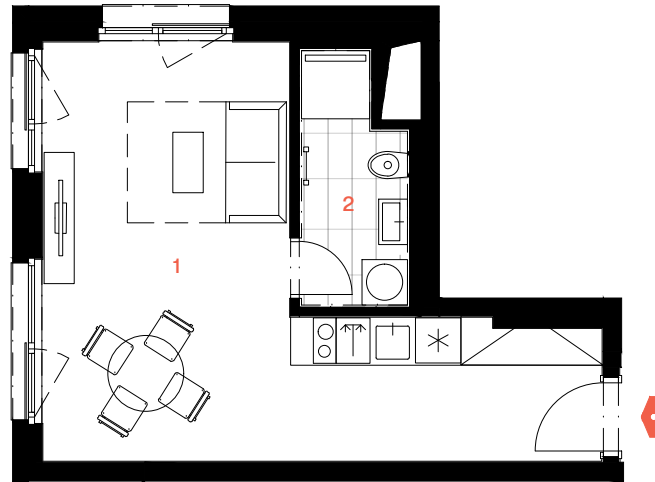

# Yards ŽIŽKOV

BYT B.02.10

EAST YARD

1+kk | 2.NP

- |   |                    |                     |
|---|--------------------|---------------------|
| 1 | Obývací pokoj + kk | 25,9 m <sup>2</sup> |
| 2 | Koupelna a WC      | 4,2 m <sup>2</sup>  |
| 3 | Svislé plochy      | 1,4 m <sup>2</sup>  |

Podlahová plocha 31,5 m<sup>2</sup>

yards.cz

1:100

Podlahová plocha ve smyslu nařízení vlády č. 366/2013 Sb. Veškeré uvedené údaje jsou pouze orientační a mají informativní charakter. Názvy, popisy, kóty a plochy se mohou lišit od skutečnosti. Zobrazené zařízení a vybavení (nábytek, kuchyňská linka, spotřebiče apod.) není součástí dodávky. Přesný rozsah dodávky a ploch je určen ve smlouvě.