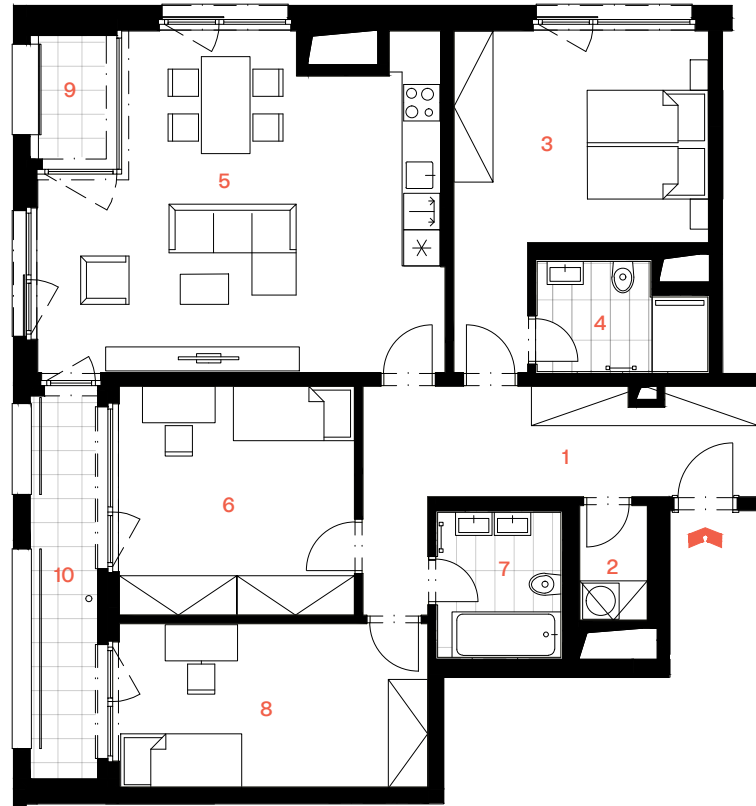

Yards ŽIŽKOV

BYT B.10.07

EAST YARD

4+kk | 10.NP

1	Chodba	14,6 m ²
2	Komora	2,1 m ²
3	Pokoj	17,4 m ²
4	Koupelna a WC	4,6 m ²
5	Obývací pokoj + kk	33,4 m ²
6	Pokoj	15,0 m ²
7	Koupelna a WC	4,9 m ²
8	Pokoj	14,0 m ²
	Svislé konstrukce	7,0 m ²

Podlahová plocha 113,0 m²

9	Lodžie	3,1 m ²
10	Lodžie	8,0 m ²

yards.cz

1:125

Podlahová plocha ve smyslu nařízení vlády č. 366/2013 Sb. Veškeré uvedené údaje jsou pouze orientační a mají informativní charakter. Názvy, popisy, kóty a plochy se mohou lišit od skutečnosti. Zobrazené zařízení a vybavení (nábytek, kuchyňská linka, spotřebiče apod.) není součástí dodávky. Přesný rozsah dodávky a ploch je určen ve smlouvě.