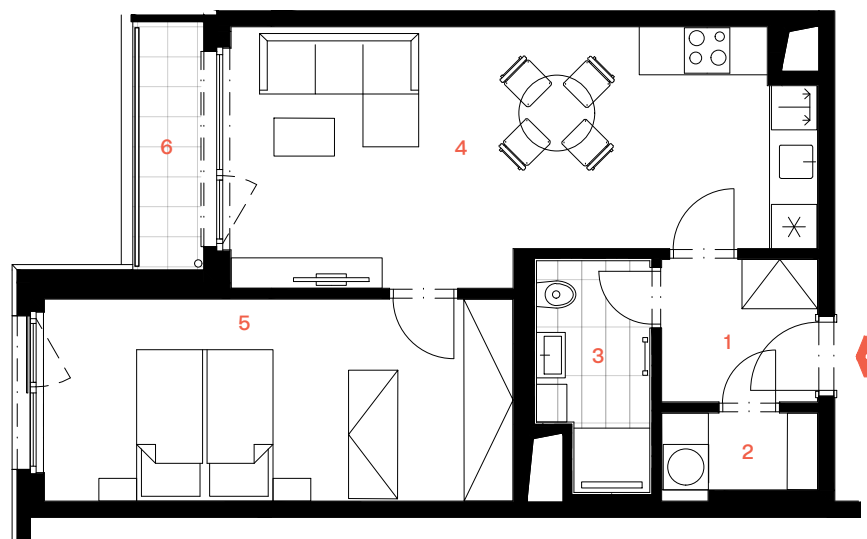

Yards ŽIŽKOV

BYT B.09.02

EAST YARD

2+kk | 9.NP

1	Zádveří	4,1 m ²
2	Komora	2,3 m ²
3	Koupelna a WC	4,1 m ²
4	Obývací pokoj + kk	24,6 m ²
5	Pokoj	16,6 m ²
	Svislé konstrukce	2,5 m ²

Podlahová plocha 54,2 m²

6 Lodžie 3,6 m²

yards.cz

1:100

Podlahová plocha ve smyslu nařízení vlády č. 366/2013 Sb. Veškeré uvedené údaje jsou pouze orientační a mají informativní charakter. Názvy, popisy, kóty a plochy se mohou lišit od skutečnosti. Zobrazené zařízení a vybavení (nábytek, kuchyňská linka, spotřebiče apod.) není součástí dodávky. Přesný rozsah dodávky a ploch je určen ve smlouvě.