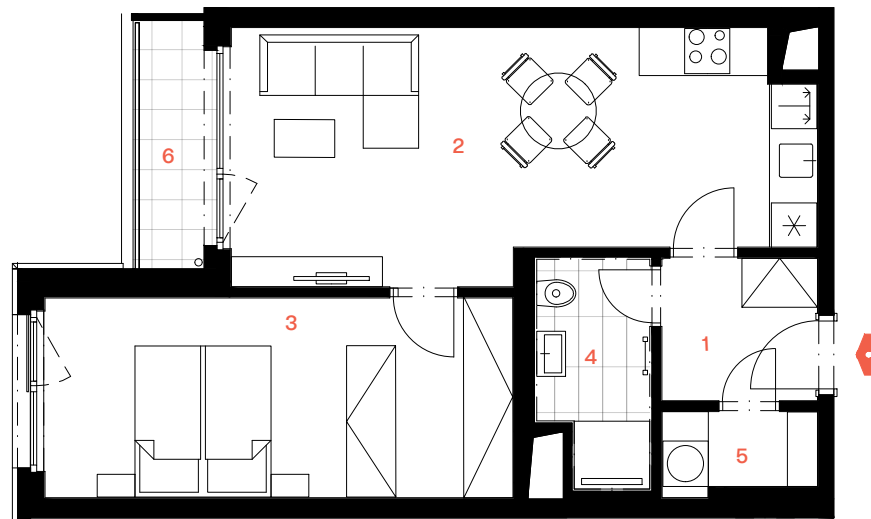

Yards ŽIŽKOV

BYT B.04.02

EAST YARD

2+kk | 4.NP

1	Zádveří	4,1 m ²
2	Obývací pokoj + kk	24,4 m ²
3	Pokoj	16,4 m ²
	Koupelna a WC	4,1 m ²
	Komora	2,2 m ²
	Svislé konstrukce	2,6 m ²

Podlahová plocha 53,8 m²

4 Lodžie 3,6 m²

yards.cz

1:100

Podlahová plocha ve smyslu nařízení vlády č. 366/2013 Sb. Veškeré uvedené údaje jsou pouze orientační a mají informativní charakter. Názvy, popisy, kóty a plochy se mohou lišit od skutečnosti. Zobrazené zařízení a vybavení (nábytek, kuchyňská linka, spotřebiče apod.) není součástí dodávky. Přesný rozsah dodávky a ploch je určen ve smlouvě.