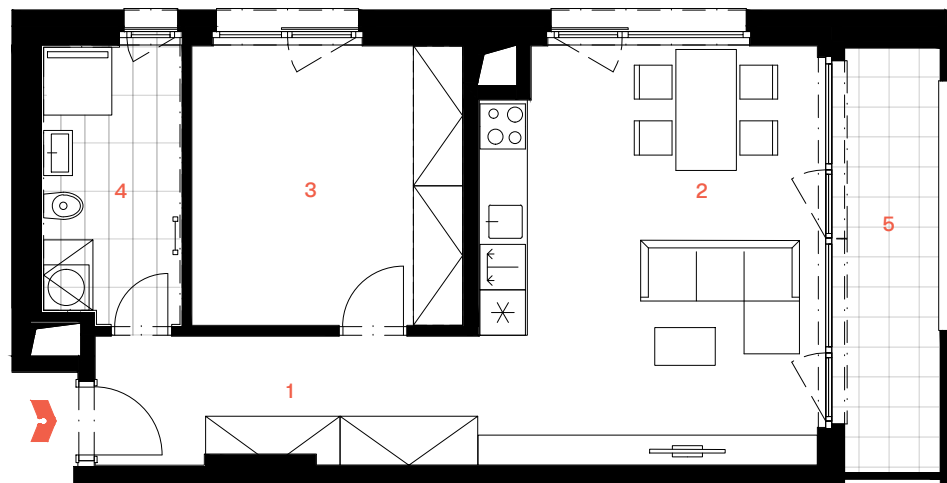

Yards ŽIŽKOV

BYT B.02.08

EAST YARD

1+kk (2+kk) | 2.NP

1	Chodba	8,6 m ²
2	Obývací pokoj + kk	24,8 m ²
3	Hobby místnost	13,2 m ²
4	Koupelna a WC	6,5 m ²
	Svislé konstrukce	2,7 m ²

Podlahová plocha 55,8 m²

5	Lodžie	7,9 m ²
---	--------	--------------------

yards.cz

1:100

Podlahová plocha ve smyslu nařízení vlády č. 366/2013 Sb. Veškeré uvedené údaje jsou pouze orientační a mají informativní charakter. Názvy, popisy, kóty a plochy se mohou lišit od skutečnosti. Zobrazené zařízení a vybavení (nábytek, kuchyňská linka, spotřebiče apod.) není součástí dodávky. Přesný rozsah dodávky a ploch je určen ve smlouvě.